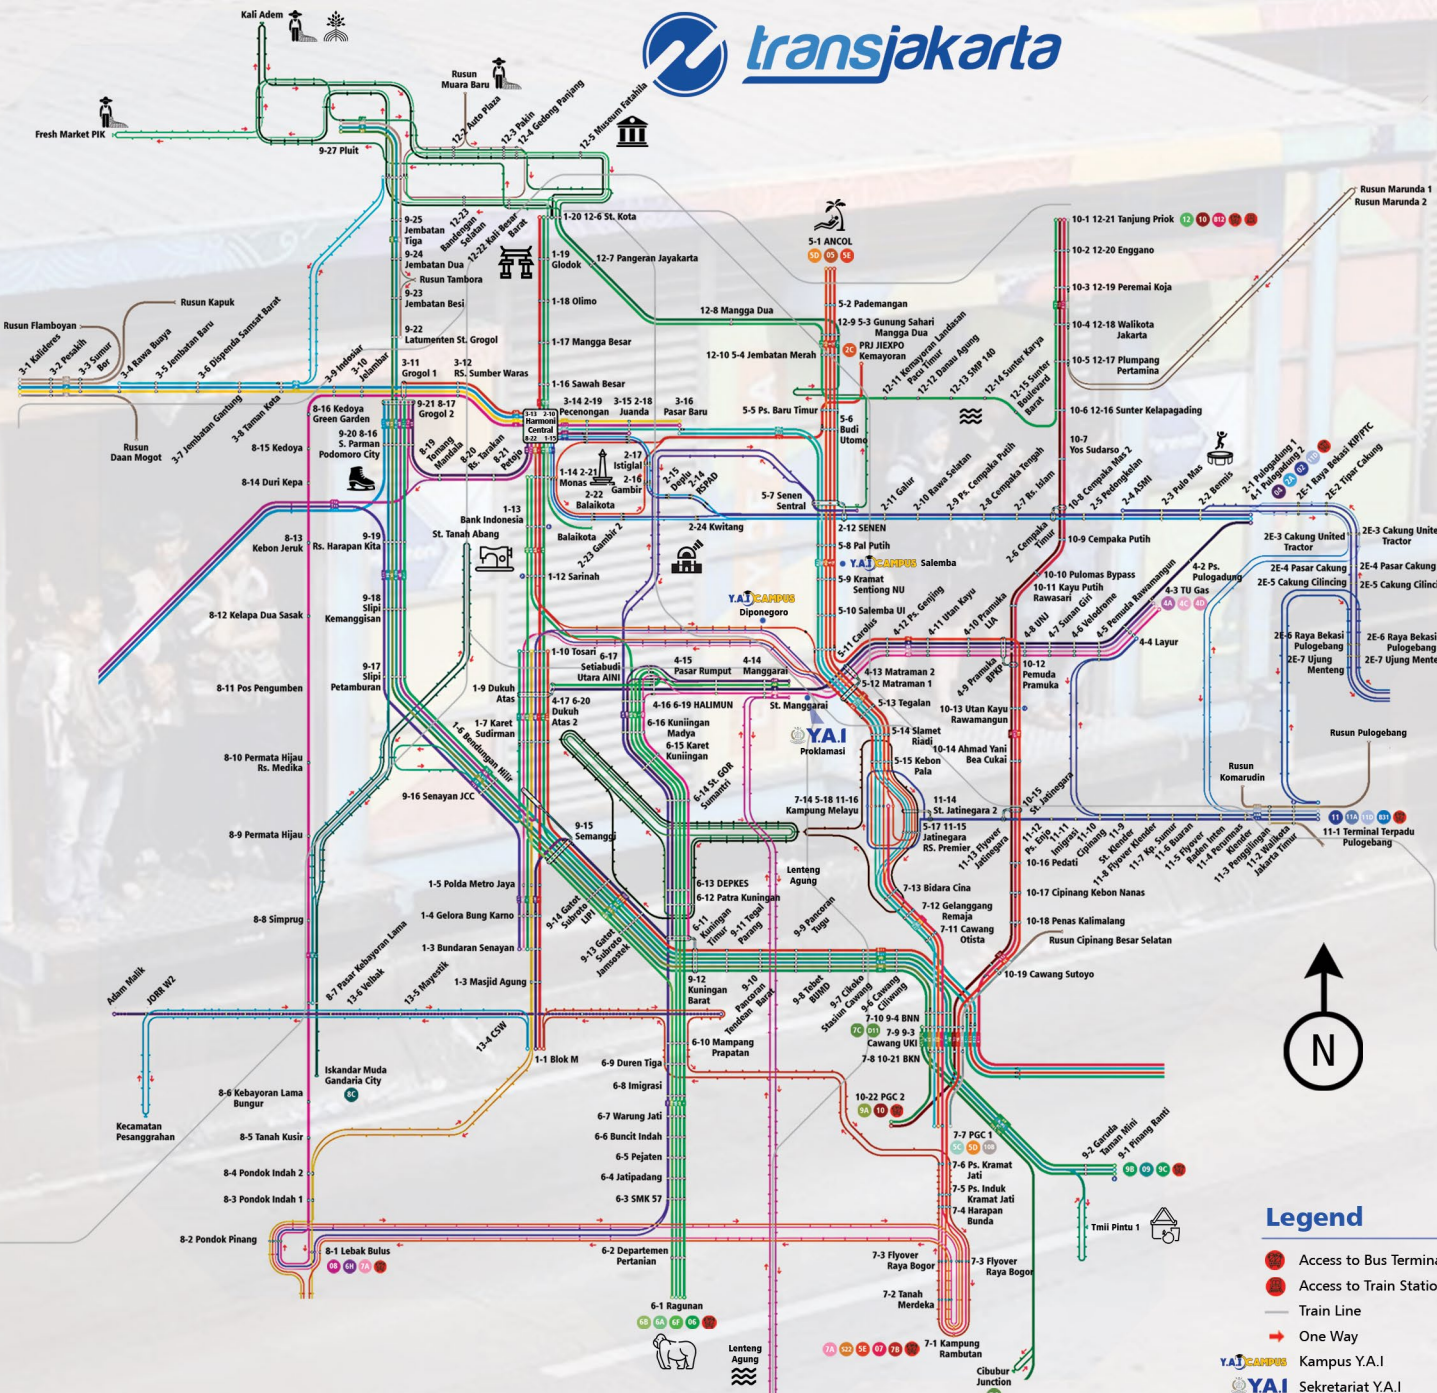

BAGI TEMA Belajar Digital Content

Main Koridor Service

- 01 Blok M - Kota
- 02 Pulogadung 1 - Harmoni
- 03 Kalideres - Pasar Baru
- 04 Pulogadung 2 - Dukuh Atas 2
- 05 Kampung Melayu - Ancol
- 06 Ragunan - Dukuh Atas 2
- 07 Kampung Rambutan - Kampung Melayu
- 08 Lebak Bulus - Harmoni
- 09 Pinang Ranti - Pluit
- 10 PGC 2 - Tanjung Priok
- 12 Kampung Melayu - Pulogebang
- 13 Penjaringan - Tanjung Priok
- 13 Tegal Parang - Ciledug
- 2A Kalideres - Pulogadung 1
- 2C Monas - JIEXPO Kemayoran
- 4D TU Gas - Kuningan Timur
- 5C PGC 1 - Harmoni
- 5D Pgc 1 - Ancol
- 5E Kampung Rambutan - Ancol
- 6A Ragunan - Monas via Kuningan
- 6B Ragunan - Monas via Semanggi
- 9A Grogol 2 - Juanda
- 9A PGC 2 - Pluit
- 9B Pinang Ranti - Kota
- 9C Pinang Ranti - Bundaran Senayan