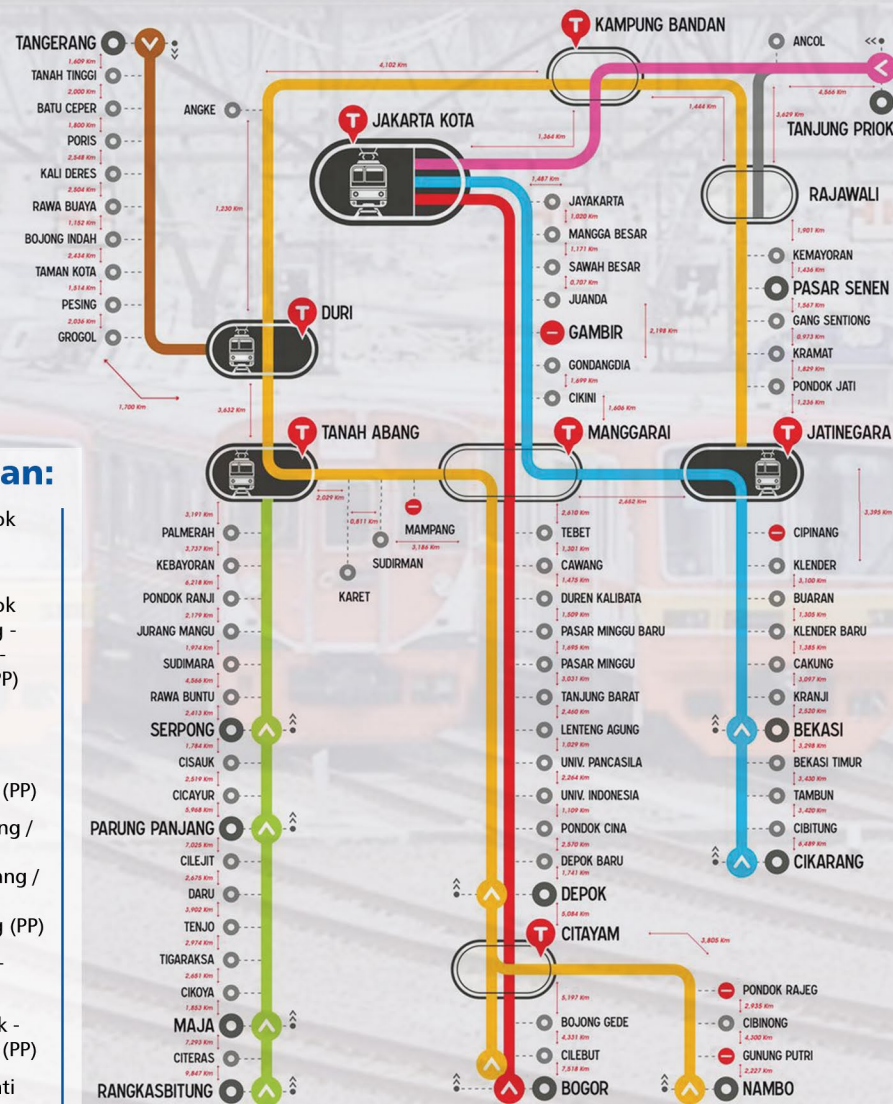

Suburban Service

- B11 Bekasi Barat - Tosari
- B12 Bekasi Barat - Tanjung Priok
- B21 Bekasi Timur - Grogol 2
- B22 Bekasi Timur - Pasar Baru
- B31 St. Bekasi - Pulogebang
- T11 Poris Plawad - Bundaran Senayan
- T12 Poris Plawad - Pasar Baru
- S31 Ciputat - Tosari
- S22 Ciputat - Kp. Rambut
- S11 Serpong - Grogol 2
- D11 Depok - Cawang UKI
- 3A Rusun Daan Mogot - Kalideres
- 3B Rusun Flamboyan - Kalideres
- 3C Rusun Kapuk Muara - Kalideres
- 9F Rusun Tambora - Latumenten
- 10A Rusun Marunda - Tanjung Priok
- 10B Rusun Cipinang Besar - PGC 1
- 11B Rusun Rawa Bebek - Pulogebang
- 11C Rusun Pinus Elok - Rusun Pulogebang
- 12C Rusun Muara Baru - Penjaringan

Night Service

- M1 Blok M - Kota
- M2 Pulogadung - Harmoni Central
- M3 Kalideres - Pasar Baru
- M5 PGC - Ancol
- M6 Ragunan - Harmoni
- M7 Kampung Rambutan - Harmoni
- M8 Lebak Bulus - Harmoni
- M9 Pinang Ranti - Pluit
- M10 PGC 2 - Tanjung Priok
- M11A Pulo Gebang - Pulo Gebang

Jaringan MRT Jakarta

LEGENDA :

- Jalur Layang - Fase I
- ⋯ Jalur Tanah - Fase I
- Jalur Layang - Fase II
- ⋯ Jalur Tanah - Fase II
- Koridor Timur - Barat
- Stasiun Fase I
- Stasiun Fase II
- Stasiun Layang - Fase I
- Stasiun Layang - Fase II
- Stasiun Bawah Tanah - Fase I
- Stasiun Bawah Tanah - Fase II
- Stasiun dan Depot - Fase I

• Dekat dengan Halte Trans Jakarta Carolus dan Salemba UI

Dekat dengan Stasiun Cikini dan Senen •

• Dekat dengan Terminal Bus Senen dan Kampung Melayu

Rute KRL Commuterline

Keterangan:

- ⬆ Bogor / Depok Manggarai - Jakarta (PP)
- ⬆ Bogor / Depok Tanah Abang - Pasar Senen - Jatinegara (PP)
- ⬆ Bekasi - Jatinegara - Manggarai - Jakarta Kota (PP)
- ⬆ Rangkasbitung / Maja / Parung Panjang / Serpong - Tanah Abang (PP)
- ⬆ Tangerang - Duri (PP)
- ⬆ Tanjung Priok - Jakarta Kota (PP)
- Tidak Berhenti
- T Stasiun Transit